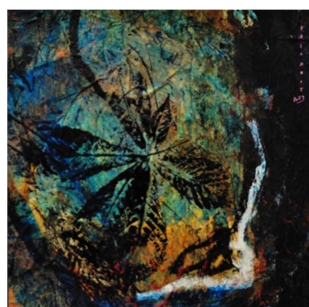

*Technique mixte sur
papier Peau de dragon
80x80 cm*

1 800 €

**LIX 34 Fragment féminin
15**

*Technique mixte / papier
30x30 cm*

260 €

**LIX 47 Fragment féminin
28**

*Technique mixte / papier
30x30 cm*

260 €

**LIX 47 Fragment féminin
28**

*Technique mixte / papier
40x40 cm*

300 €

Aline LUCAS

Submarine City

*Technique mixte / bois
120x60 cm*

1 000 €

Deep Diving