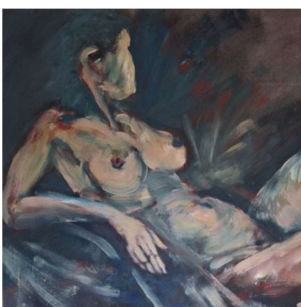

Hélène chaise longue

*Acrylique / toile
85x85 cm*

Collection privée