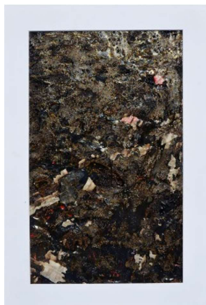

*Epicéa noir laqué mat
84x80x20 cm*

1 300 €

Zirconium 2

*Epicéa noir laqué mat
40x20x10 cm*

900 €

Zyrconium 3

*Epicéa noir laqué mat
61x29x12 cm*

1 100 €

Totem

*Epicéa noir laqué mat
170x31x40 cm*

900 €

Thierry PAREZYS

**Polymère
et combustion I**
*Technique mixte
60x40 cm*

600 €

**Polymère
et combustion II**
*Technique mixte
60x40 cm*

600 €