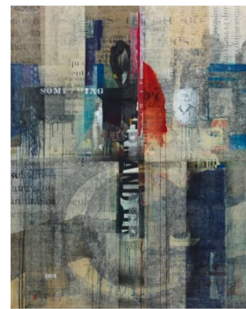

Aqua blue

Technique mixte et collage
F15

1 600 €

Red#

Technique mixte et collage
100x100 cm

2 800 €

Something Big

Technique mixte et collage
146x114 cm