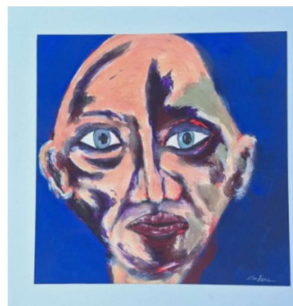

Johannes ZACHERL

Hélène qui dort

*Acrylique / toile
150x100 cm*

4 000 €

Portrait coiffe rouge

*Acrylique / toile
70x50 cm*

450 €

Portrait fond vert

*Acrylique / toile
70x50 cm*

450 €

Portrait fond bordeaux

*Acrylique / toile
70x50 cm*

450 €

Portrait jaune

*Acrylique / toile
70x50 cm*

450 €

Portrait fond bleu

*Acrylique / toile
70x50 cm*

450 €

Hélène chaise longue

*Acrylique / toile
85x85 cm*

Collection privée

Nathalie DORE

Cocktail