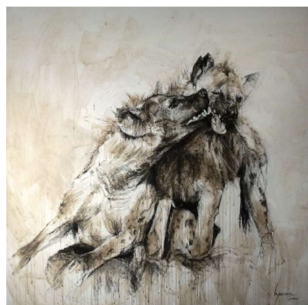

Crocuta crocuta 49

Technique mixte / papier
150x150 cm

2 400 €