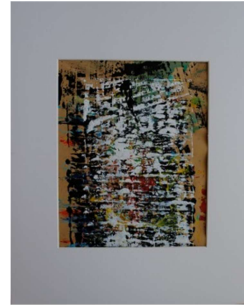

*Acrylique / papier
50x40 cm*

480 €

Kraft 5

*Acrylique / papier
50x40 cm*

480 €