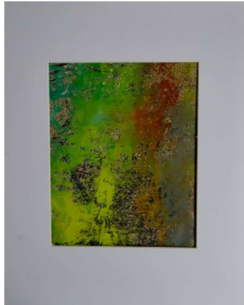

Viviane BEAUFUME

Kraft 1