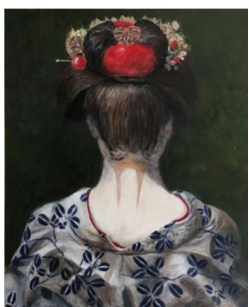

*Technique mixte / toile
110x70 cm*

1 550 €

Christine CATONNE

**Dptyque 1a Henry et
son amie Jie**
*Huile / toile
146x92 cm*

2 300 €

**Dptyque 1b Henry et
son amie Jie**
*Huile / toile
146x92 cm*

2 300 €

Satomi