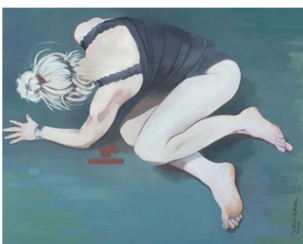

800 €

**Seule à rester
silencieuse**

*Huile / toile
73x92 cm*

1 200 €

Hélène YOUSSE

La princesse aux monstres

Argile cuite
13x10x10,5 cm

800 €