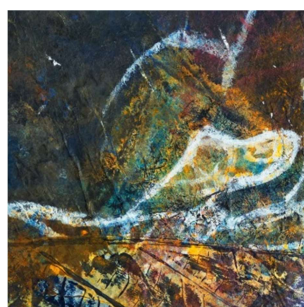

**LIX 34 Fragment féminin
15**

*Technique mixte / papier
30x30 cm*

260 €