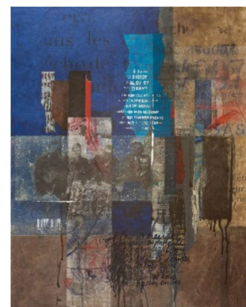

Technique mixte et collage
F15

1 600 €

Famiglia

Technique mixte et collage
F15

1 600 €