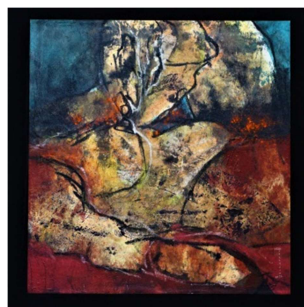

*Technique mixte / papier
142x72 cm*

2 800 €

**LIX 10 Terra Corpus
nocturne 18**

*Technique mixte sur
papier Peau de dragon
80x80 cm*

1 800 €