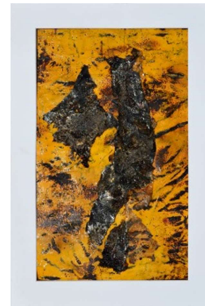

*Epicéa noir laqué mat
84x80x20 cm*

1 300 €

Zirconium 2

*Epicéa noir laqué mat
40x20x10 cm*

900 €

Zyrconium 3

*Epicéa noir laqué mat
61x29x12 cm*

1 100 €

Totem

*Epicéa noir laqué mat
170x31x40 cm*

900 €

Thierry PAREZYS

**Polymère
et combustion I**
*Technique mixte
60x40 cm*

600 €

**Polymère
et combustion II**
*Technique mixte
60x40 cm*

600 €