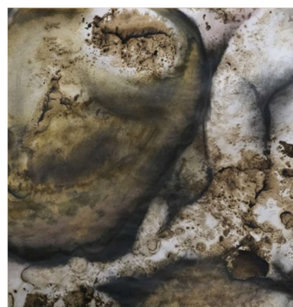

Magma

*Bitume de Judée – fusain
et acrylique
40x40 cm*

450 €