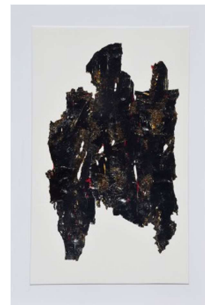

**Polymère
et combustion III**
*Technique mixte
60x40 cm*

600 €

**Polymère
et combustion IV**
*Technique mixte
60x40 cm*

600 €