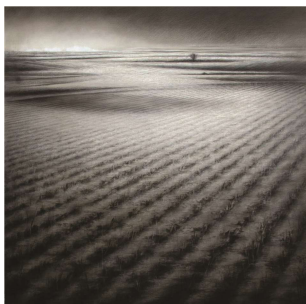

*Technique mixte / toile
130x97 cm*

3 800 €

Si par hasard

*Technique mixte / toile
116x81 cm*

3 200 €

Progression

*Technique mixte / toile
30x50 cm*

700 €

Temps contrasté

*Technique mixte / toile
30x50 cm*

700 €

Les bras de la Terre

*Technique mixte / toile
100x100 cm*

3 200 €

Serge MALEWICZ

Zirconium 1