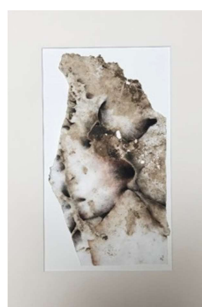

Le garçon

*Empreinte de terre
Pastel et pierre noire
60x40 cm*

370 €