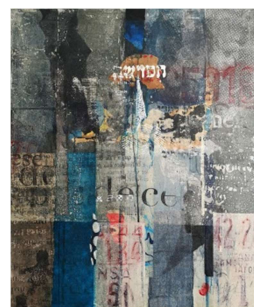

Aqua blue

Technique mixte et collage
F15

1 600 €

Red#

Technique mixte et collage
100x100 cm

2 800 €

Something Big

Technique mixte et collage
146x114 cm