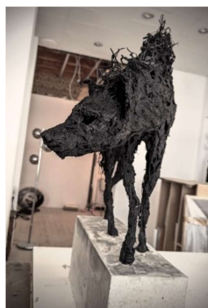

Crocuta crocuta

*Acier, plâtre, béton et
Chanvre*
54x50x25 cm

2 200 €